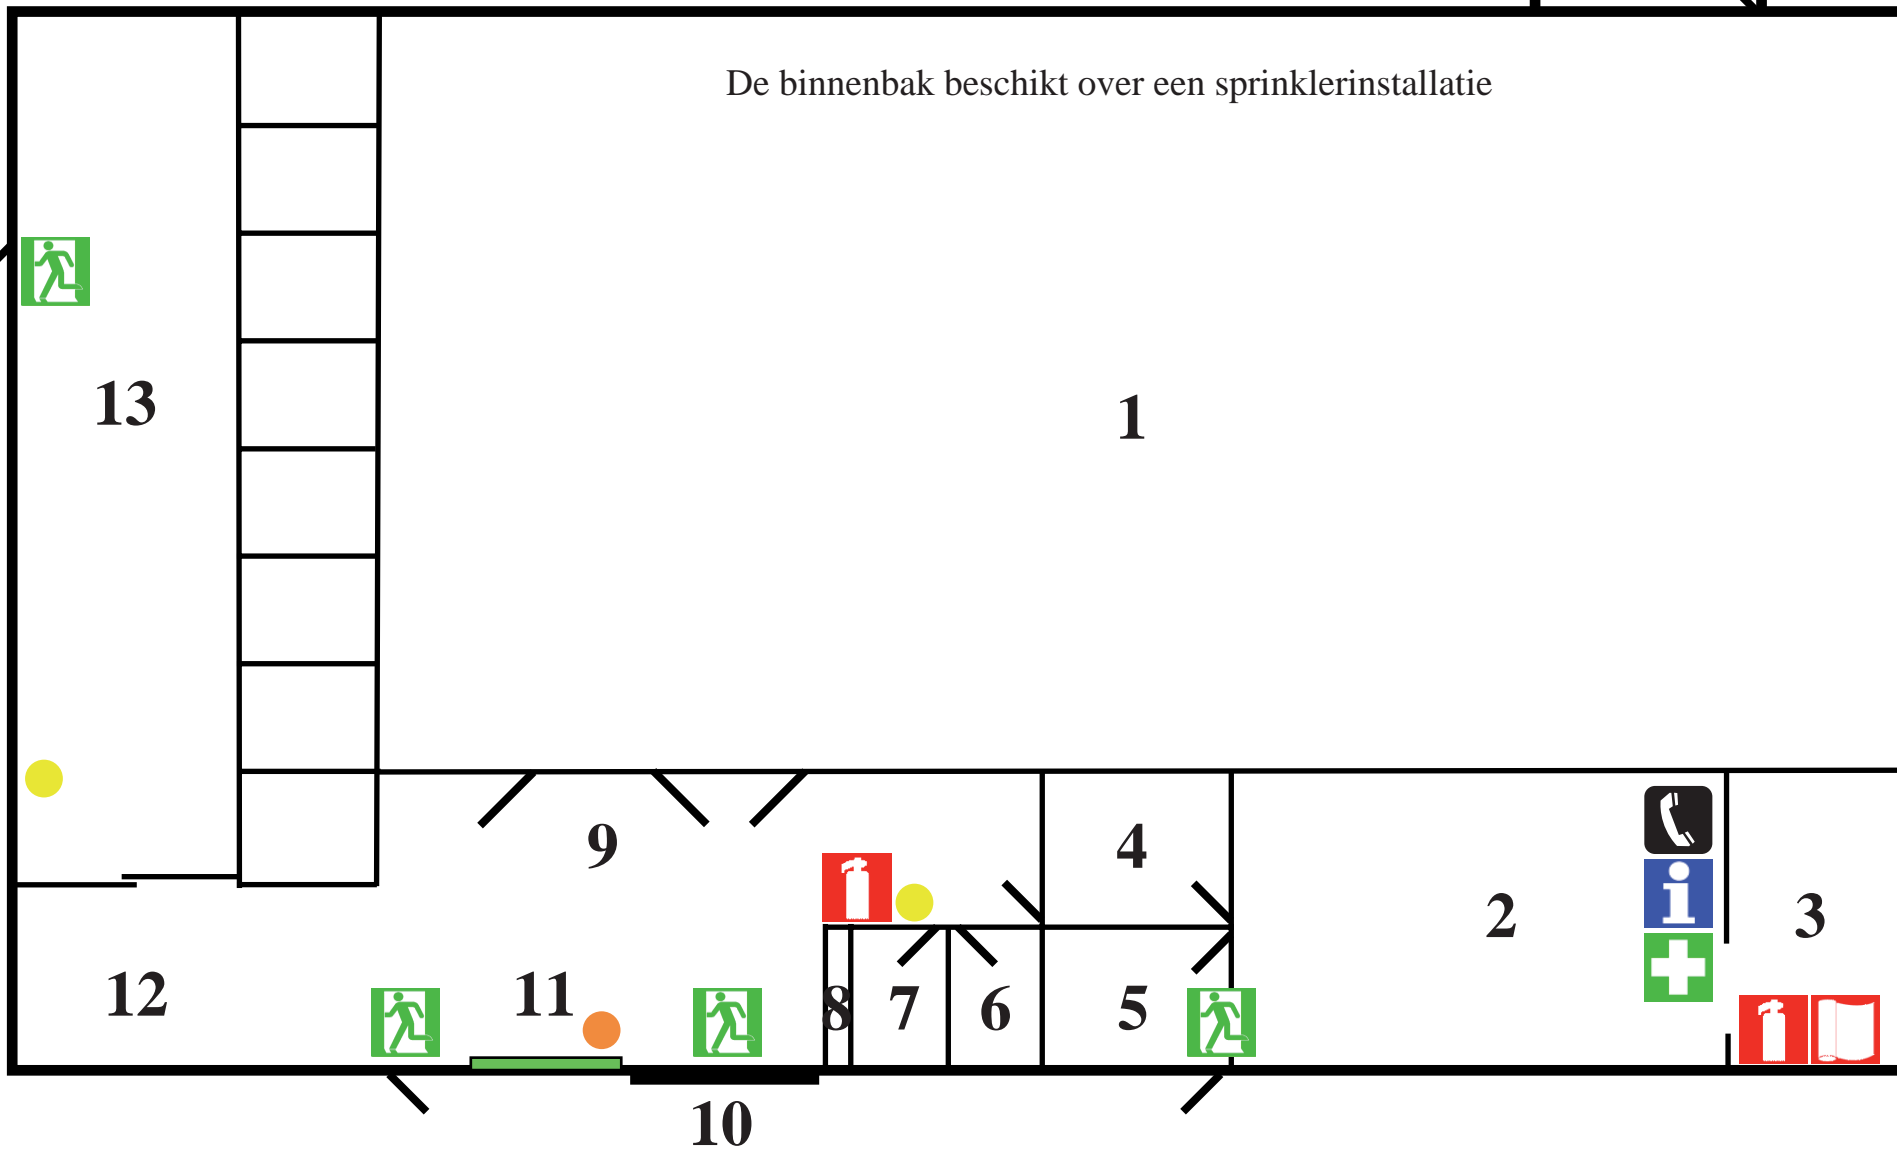

Plattegrond Manege Laarwoud

- 1. Binnenbak
- 2. Kantine
- 3. Keuken
- 4. Hal
- 5. Vergaderruimte
- 6. Heren toilet
- 7. Dames toilet
- 8. Meterkast
- 9. Opzadelruimte
- 10. Sectional deur
- 11. Mededelingen
- 12. Spoelplaats
- 13. Stallen
- 14. Materiaalhok

Telefoon Uitgang Blusdeken Brandblusser Plattegrond Huisregels Informatie EHBO kit

14

15 mei 2008

PSV Laarwoud